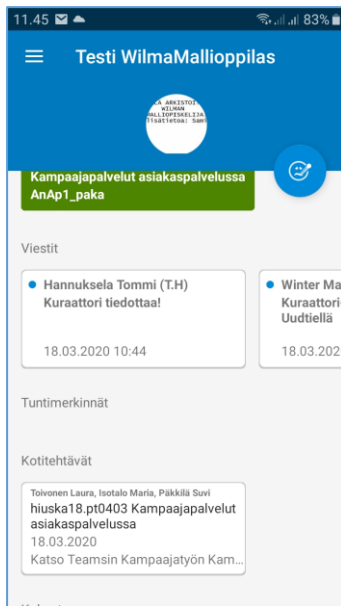

Opiskelija näkee Wilmassa Opettajan tuntipäiväkirjaan merkitsemät kotitehtävät Wilma sovelluksessa sekä selaimella Wilmassa. Selaimen kautta näkyvät myös tuntien aiheet. Wilmaa voi käyttää puhelimella myös selaimen kautta.

Wilma sovelluksen näkymät:

Wilma selaimen näkymä: