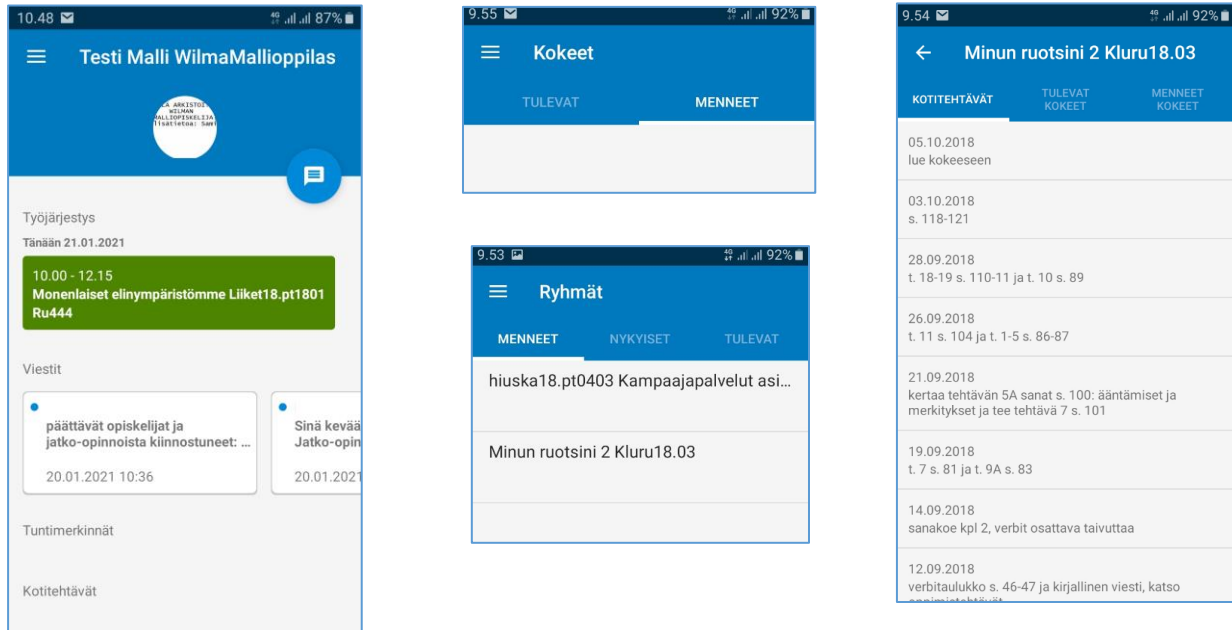

Opiskelijan opiskelun etenemisen seuranta Wilman kautta

Opiskelija voi seurata itsekin Wilman kautta arvosanoja ja keskeneräisiä suorituksiaan. Puhelimella Wilman käyttö on viestittelyyn, lukujärjestyksen katsomiseen sekä kotitehtävien seuraamiseen hyvä, mutta esimerkiksi opintojen etenemisen tarkasteleminen sujuu helpommin isommalta näytöltä.

Puhelimella Wilmaa voi käyttää sovelluksen avulla tai selaimella. Osa toiminnoista on vain selaimessa. Esimerkiksi kaikki Tulosteet ja Lomakkeet toimivat vain selaimessa.

Wilma puhelimesta

Wilma sovelluksen etusivulla näkyy Työjärjestys, Lukemattomat viestit, Tuntimerkinnät, Kotitehtävät sekä tulevat Kokeet. Kokeita ja niiden arvosanoja voi tarkastella valitsemalla päävalikosta Kokeet. Menneitä, Nykyisiä ja Tulevia opintoja pääsee tarkastelemaan valitsemalla päävalikosta Ryhmät.

Jos haluaa tarkastella opintasuorituksia, niin on kirjaututtava Wilman selaimen kautta. Puhelimen selaimellakin asia onnistuu, mutta isommalla näytöllä paremmin. Valikoiden ja etusivun järjestystä voi muokata Käyttöliittymä kohdasta. Tulosteet sivulta löytyy hyödyllisiä tulosteita: "Arvosanaseuranta, hylätyt ja arviointipäivä" ja "Opintosuoriteote rerformi PERUSTUTKINTO, opiskelija 2020". Toisessa on SK tai Hylätty merkinnällä olevat opinnot ja toisessa suoritettut. Tulosteet avautuvat myös puhelimen näytölle. Myös Opinnot ja Suoritukset sivuilta näkyy Tutkinnon osien ja opintojen edistyminen.